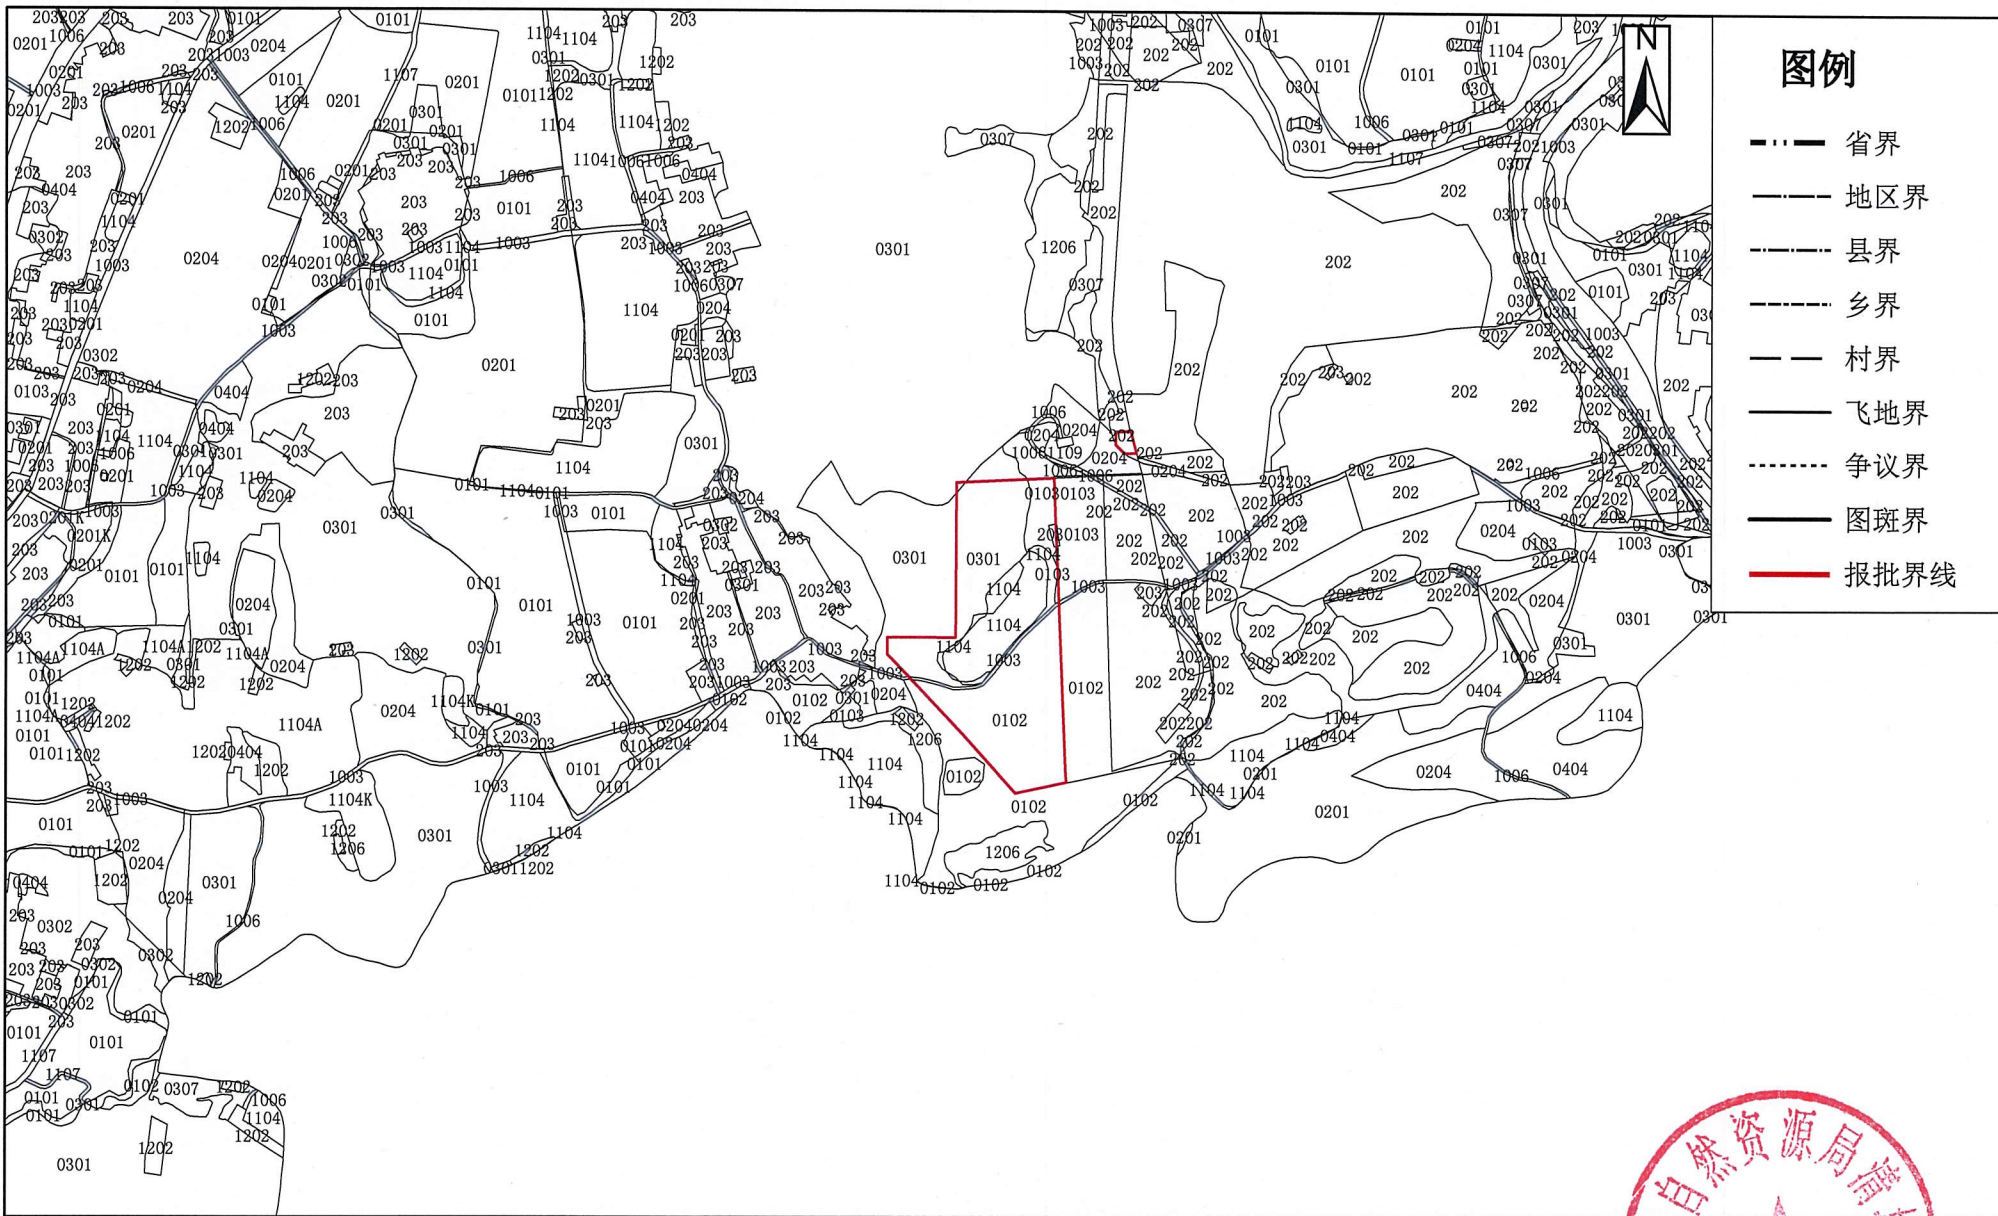

清远市清城区2020年度第十五批次城镇建设用地撤回用地 2021年度同口径土地利用现状图（局部）

坐标系：2000国家大地坐标系
 绘图员：杨晓凤
 检查员：曹劲松
 制图日期：2023年12月

1:10000

单位盖章：
 盖章日期：

清远市清城区2023年度第十五批次城镇建设用地图

2021年度同口径土地利用现状图（局部）

坐标系：2000国家大地坐标系
 绘图员：杨晓凤
 检查员：曹劲松
 制图日期：2023年12月

1:10000

单位盖章：
 盖章日期：