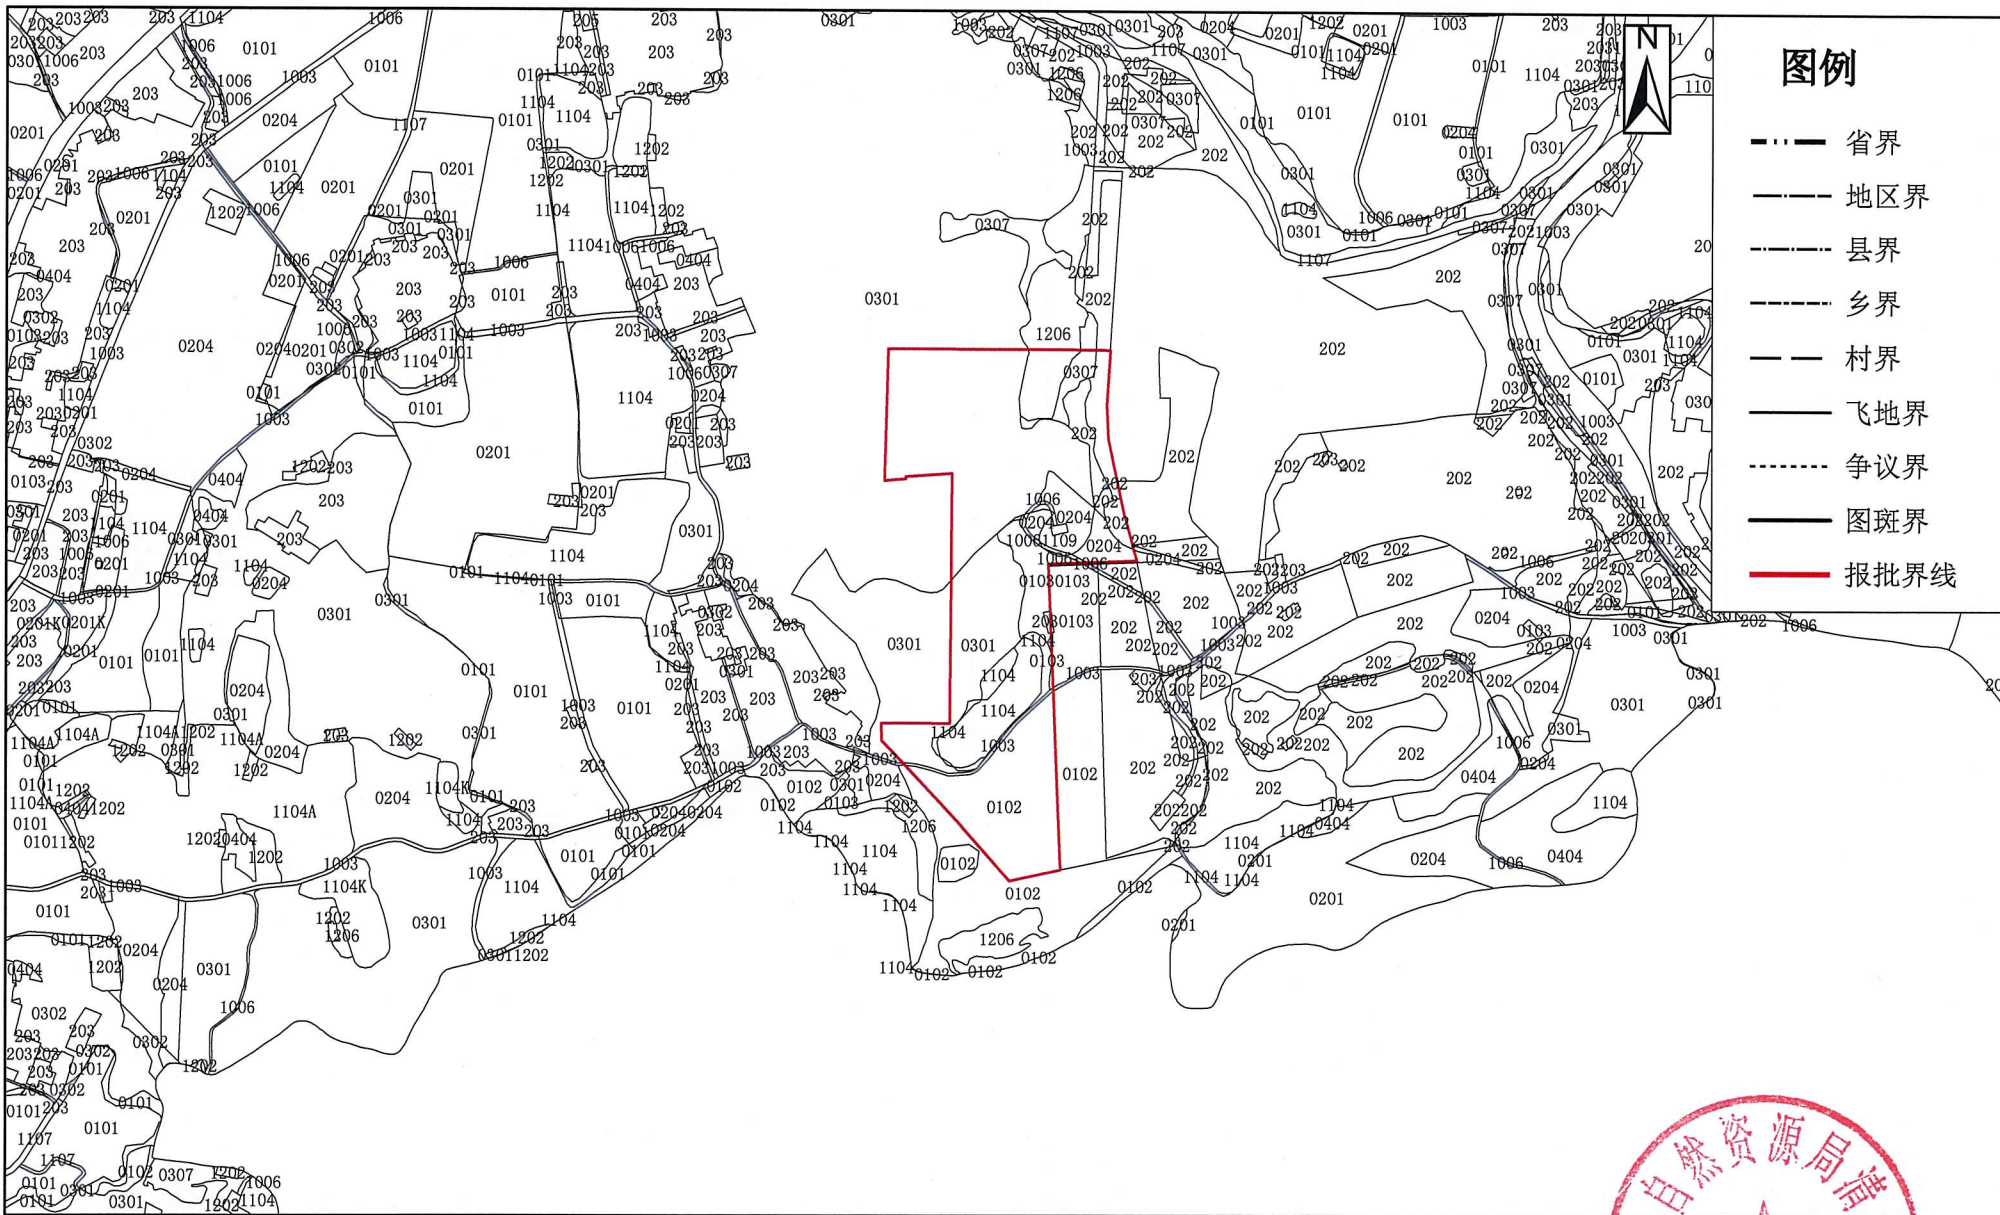

清远市清城区2020年度第十五批次城镇建设用地撤回用地 2021年度同口径土地利用现状图（局部）

坐标系：2000国家大地坐标系
 绘图员：杨晓凤
 检查员：曹劲松
 制图日期：2023年12月

1:10000

单位盖章：
 盖章日期：

清远市清城区2023年度第十五批次城镇建设用地图

2021年度同口径土地利用现状图（局部）

坐标系：2000国家大地坐标系
 绘图员：杨晓凤
 检查员：曹劲松
 制图日期：2023年12月

1:10000

单位盖章：
 盖章日期：